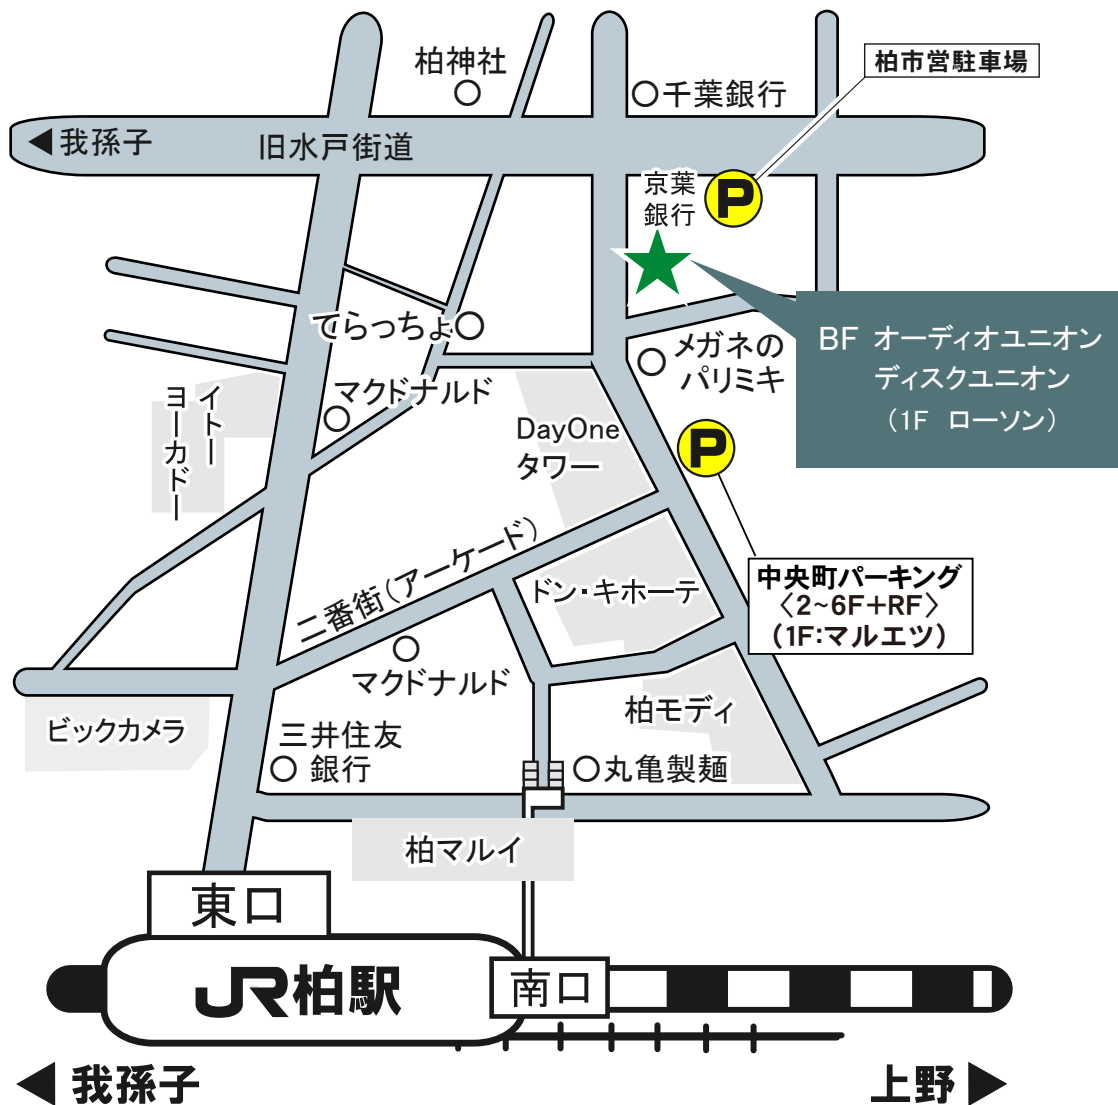

オーディオユニオン・ディスクユニオン 柏店のご案内

audio union

オーディオユニオン柏中古センター TEL : 04-7163-2270

買取センター

柏下取・買取センター

TEL : 04-7163-2317

disk union

ディスクユニオン柏店

TEL : 04-7164-1787

【アクセス】

JR各線柏駅東口より徒歩5分。丸井の先、旧水戸街道手前、ディスクユニオン柏店隣接です。元旦を除き、年中無休です。

【住所】

〒277-0021

千葉県柏市中央町1-1 柏セントラルプラザ地下1F

【お車でのご来店へ】提携駐車場あります！

お車でご来店のお客様は、市営駐車場、中央町パーキングのご利用が便利です。当店で3,000円以上のお買い上げ、または買取のお持込で**1時間無料**になります。