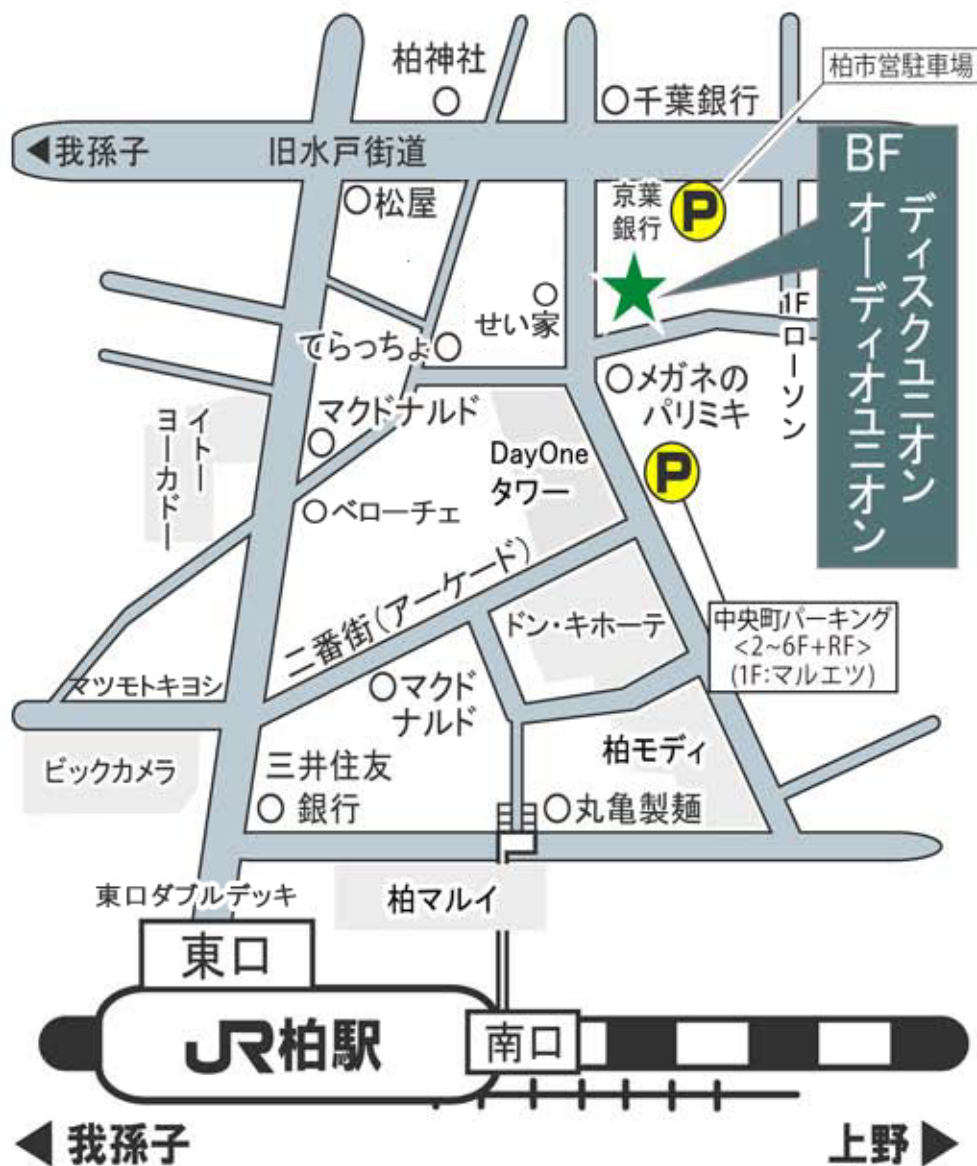

オーディオユニオン・ディスクユニオン 柏店のご案内

audio union

オーディオユニオン柏中古センター TEL : 04-7163-2270

買取センター

柏下取・買取センター TEL : 04-7163-2317

disk union

ディスクユニオン柏店 TEL : 04-7164-1787

柏CLUB MUSIC SHOP TEL : 04-7164-1787

【アクセス】

JR各線柏駅東口より徒歩5分。丸井の先、旧水戸街道手前、ディスクユニオン柏店隣接です。年中無休です。

【住所】

〒277-0021
千葉県柏市中央町1-1 柏セントラルプラザ地下1F

P 【お車でお越しのお客様へ】 提携駐車場あります！

お車でご来店のお客様は、市営駐車場、中央町パーキングのご利用が便利です。当店で3,000円以上のお買い上げ、または買取のお持込で**1時間無料**になります。