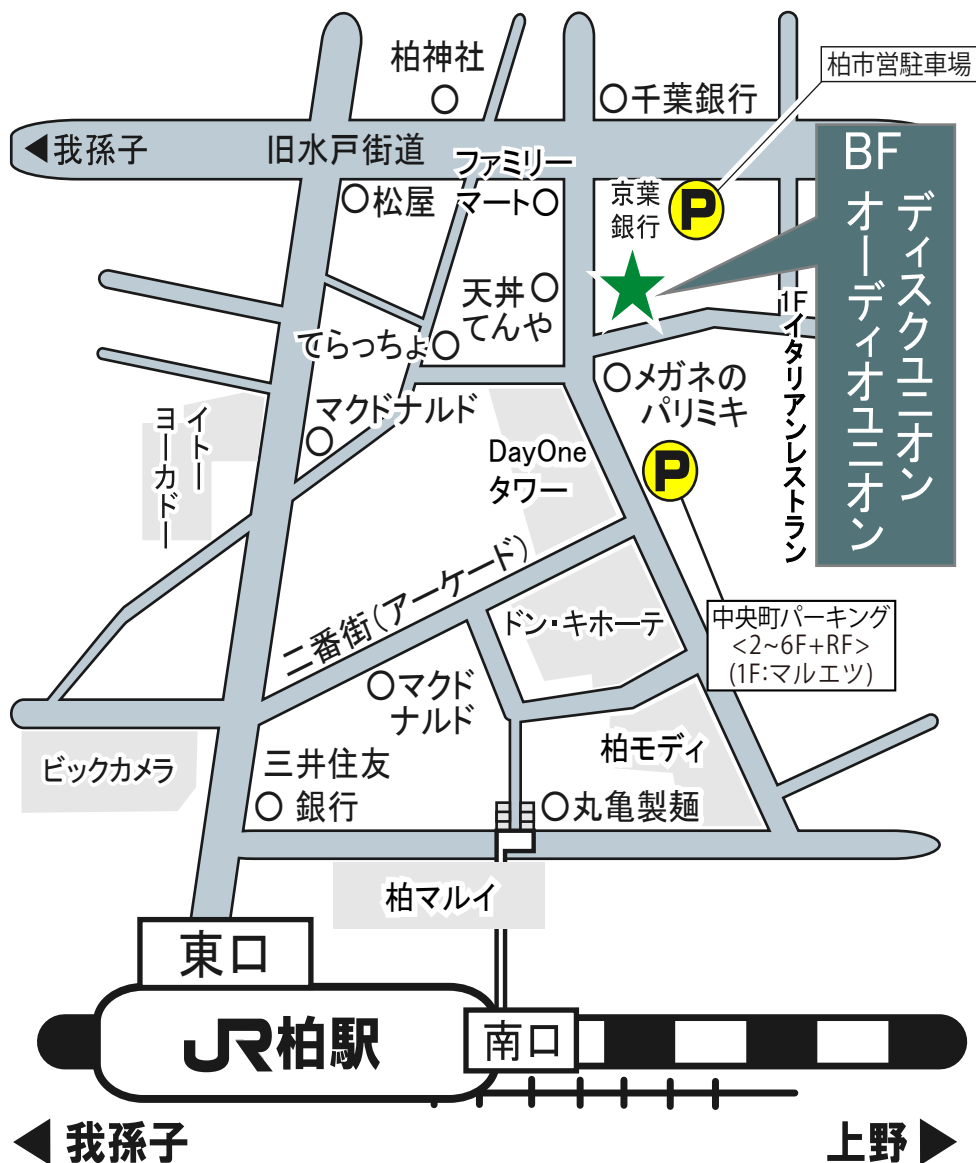

オーディオユニオン・ディスクユニオン 柏店のご案内

audio union

営業時間 11:00~20:00

オーディオユニオン柏中古センター TEL : 04-7163-2270

買取センター

柏下取・買取センター TEL : 04-7163-2317

disk union

営業時間 11:00~20:00

ディスクユニオン柏店 TEL : 04-7164-1787

柏CLUB MUSIC SHOP TEL : 04-7164-1787

【アクセス】

JR各線柏駅東口より徒歩5分。丸井の先、旧水戸街道手前、ディスクユニオン柏店隣接です。年中無休です。

【住所】

〒277-0021
千葉県柏市中央町1-1 柏セントラルプラザ地下1F

P 【お車でお越しのお客様へ】提携駐車場あります！

お車でご来店のお客様は、市営駐車場、中央町パーキングのご利用が便利です。当店で3,000円以上のお買い上げ、または買取のお持込で**1時間無料**になります。