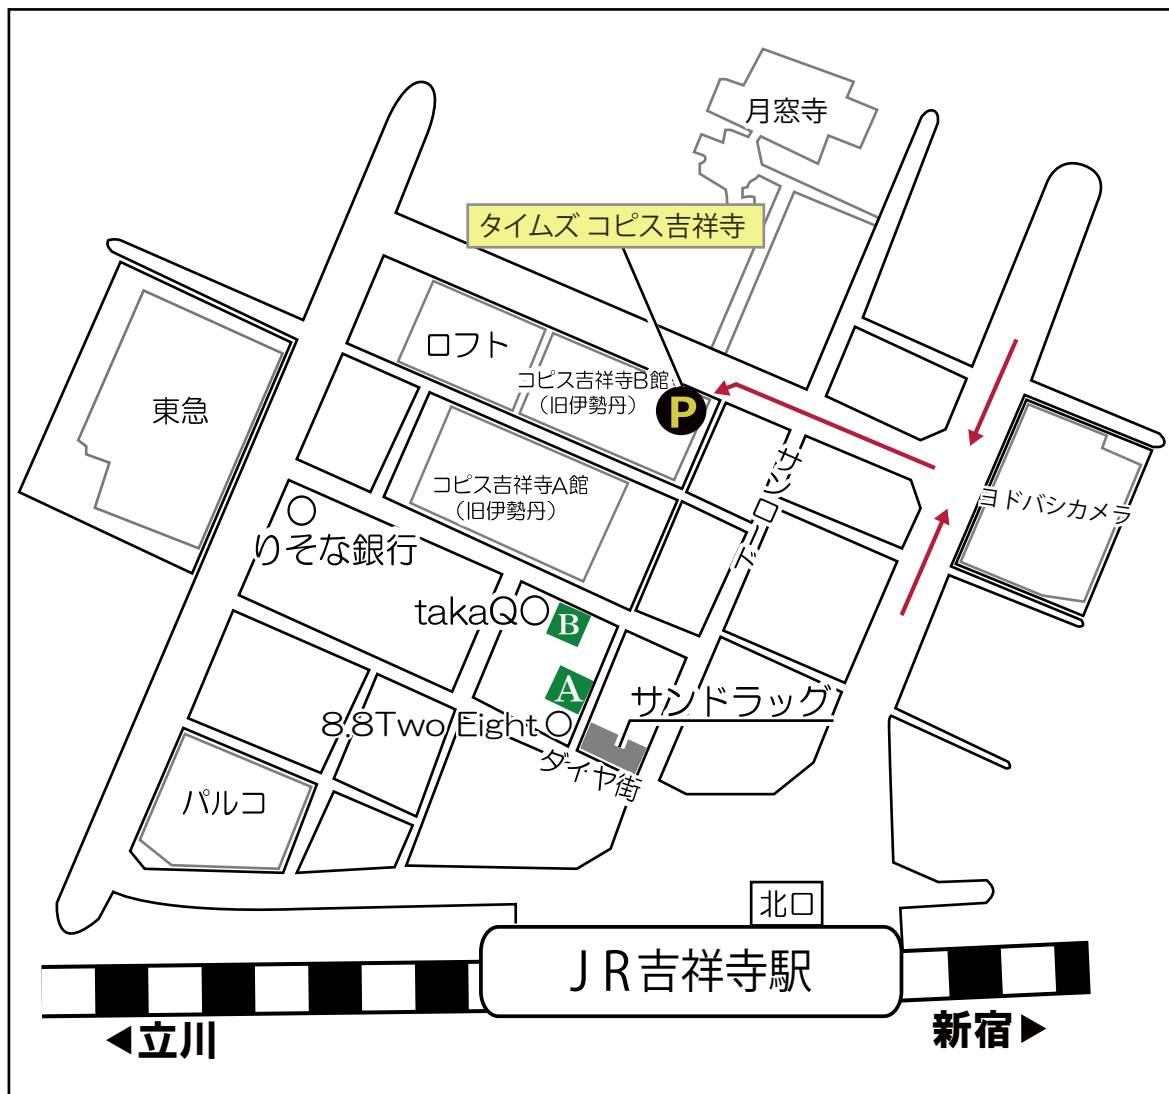

オーディオユニオン・ディスクユニオン 吉祥寺各店のご案内

1 audio union 営業時間 11:00~20:00
1F オーディオユニオン吉祥寺店 TEL : 0422-23-3521

disk union
2F 吉祥寺ジャズ館
3F 吉祥寺クラシック館

【アクセス】

JR・吉祥寺駅北口/京王・井の頭線吉祥寺駅より徒歩3分。

サンロード商店街入口に向かって左側、ダイヤ街に入り
右側のサンドラッグの角を右に入った
2軒目のビル1Fでございます。

【住所】

〒180-0004 東京都武蔵野市吉祥寺本町1-8-24

2 disk union
2F ディスクユニオン吉祥寺店