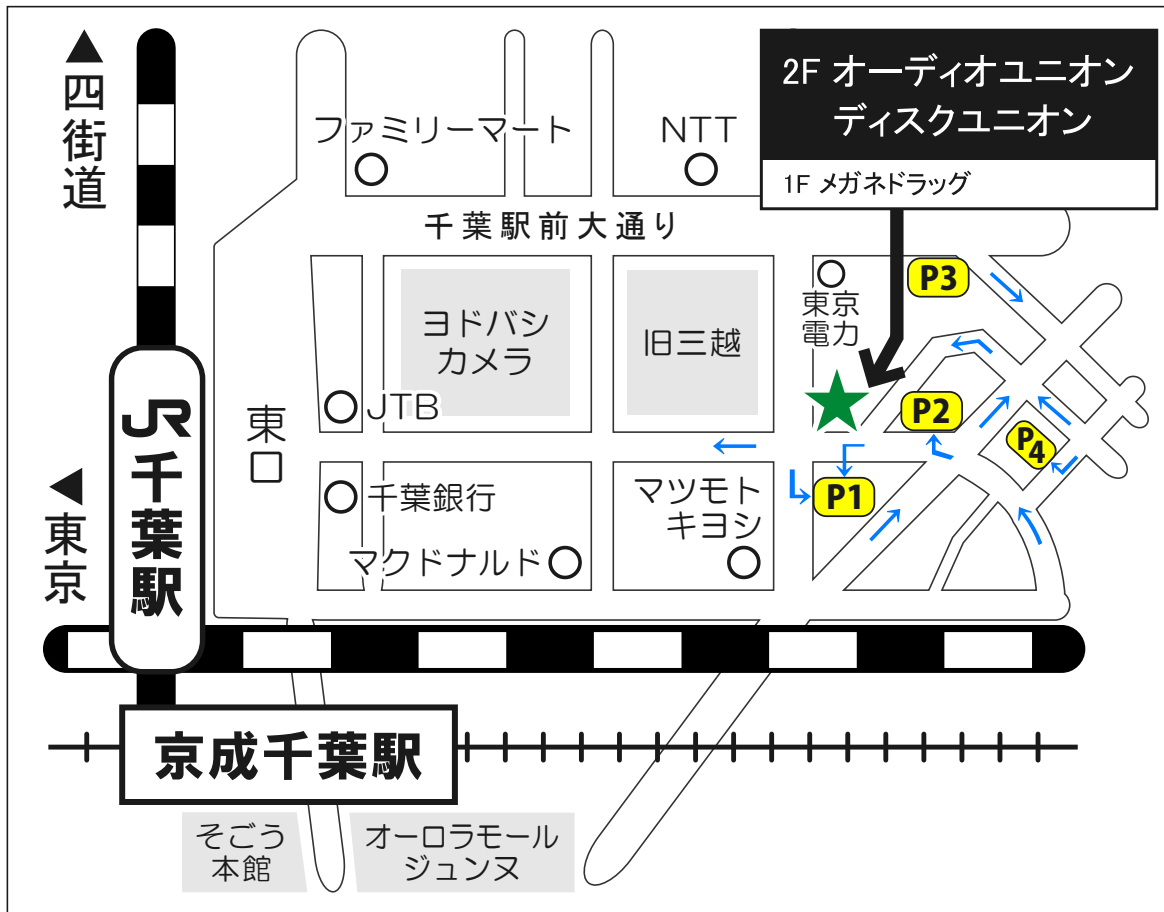

オーディオユニオン・ディスクユニオン 千葉店のご案内

audio union

営業時間 11:00~20:00

オーディオユニオン千葉店

TEL : 043-224-3281

買取センター

オーディオユニオン千葉
下取・買取センター

TEL : 043-224-3229

disk union

ディスクユニオン千葉店

TEL : 043-224-6372

【アクセス方法】

JR・各線千葉駅東口より徒歩5分。

「ヨodobashiカメラ」、「三越」を左手に見ながらまっすぐ進むと正面に見えてきます。三越ライオン像のある入口の向かい、1Fが「メガネドラッグ」のビルの2Fです。

ディスクユニオンと同じフロアになります。
年中無休です。

【住所】

〒260-0015 千葉県千葉市中央区富士見2-9-28 第一山崎ビル2F

P 【お車でお越しのお客様へ】 提携駐車場有り！お買上、または買取価格3,000円以上で**1時間サービス!!**

P1 千葉ゴールデンパーキングFH
(ハynesビル駐車場、デニーズのビル1F、
当店裏の路地からも入庫できます！)

9:30~0:00 (休場日1月1日【元旦】)
〒260-0015 千葉県千葉市中央区富士見2-7-5
富士見ハynesビル TEL:043-225-1107
駐車料金:500円/1時間 後30分毎250円

P2 エキニア千葉有料駐車場
(1F: auショップ)

8:00~23:00 (定休日:年末年始)
〒260-0015 千葉県千葉市中央区富士見2丁目8-14
TEL:043-224-5276
駐車料金:400円/1時間 後30分毎200円

P3 千葉ゴールデンパーキング
(駅前大通り、東京電力そば)

8:00~23:00 (休場日1月1日【元旦】)
〒260-0015 千葉県千葉市中央区富士見2-9-20
TEL:043-225-6723
駐車料金:520円/1時間 後30分毎260円

P4 第二千葉ゴールデンパーキング

0:00~0:00 (年中無休)

〒260-0015 千葉県千葉市中央区富士見
2丁目13-11 TEL:043-227-1119
駐車料金7:00~18:00 400円/1時間 後30分毎200円
18:00~以降 500円/1時間 後30分毎250円