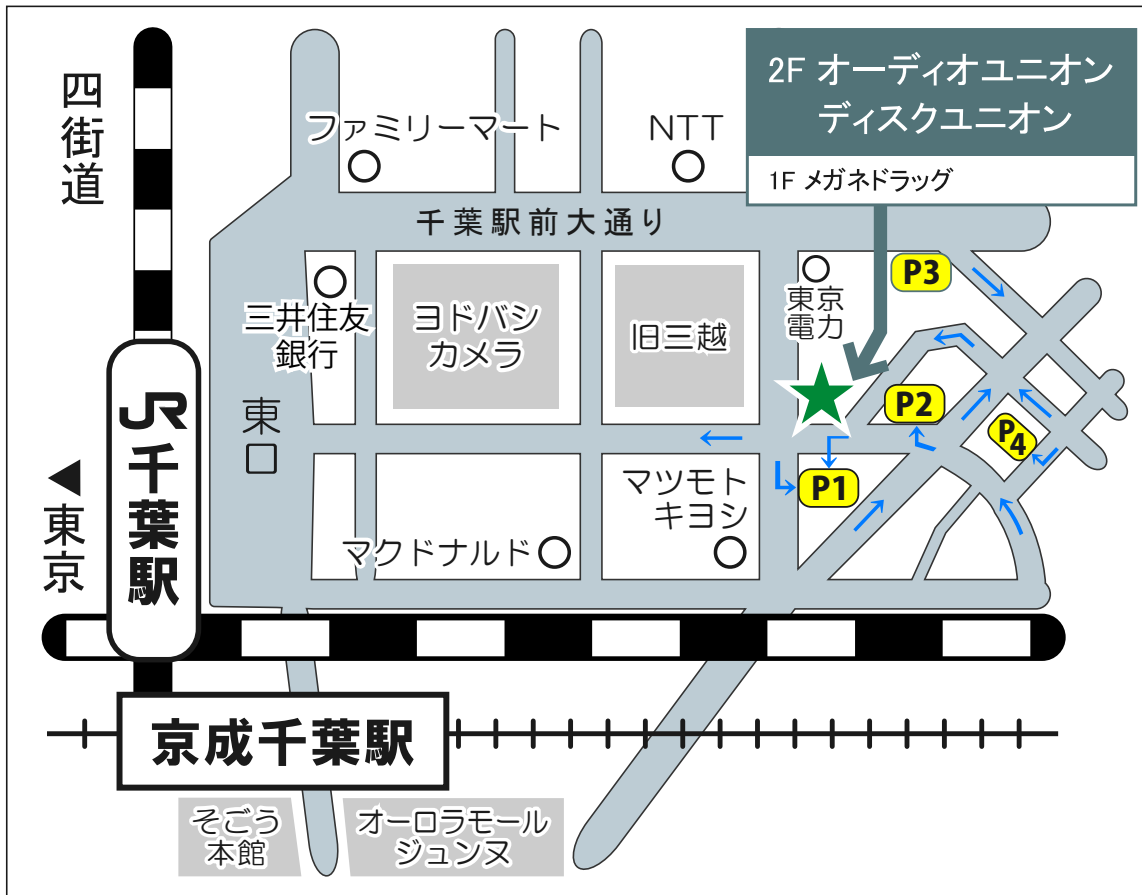

オーディオユニオン・ディスクユニオン 千葉店のご案内

audio union

営業時間 11:00~20:00

オーディオユニオン千葉店

TEL : 043-224-3281

買取センター

オーディオユニオン千葉
下取・買取センター

TEL : 043-224-3229

disk union

ディスクユニオン千葉店

TEL : 043-224-6372

【アクセス方法】

JR・各線千葉駅東口より徒歩5分。

「ヨodobashiカメラ」、「三越」を左手に見ながらまっすぐ進むと正面に見えてきます。三越ライオン像のある入口の向かい、1Fが「メガネドラッグ」のビルの2Fです。

ディスクユニオンと同じフロアになります。
年中無休です。

【住所】

〒260-0015 千葉県千葉市中央区富士見2-9-28 第一山崎ビル2F

P 【お車でお越しのお客様へ】 提携駐車場有り！お買上、または買取価格3,000円以上で1時間サービス!!

P1 千葉ゴールデンパーキングFH
(ハynesビル駐車場、デニースのビル1F、
当店裏の路地からも入庫できます！)

9:30~0:00 (休場日1月1日【元旦】)
〒260-0015 千葉県千葉市中央区富士見2-7-5
富士見ハynesビル TEL:043-225-1107
駐車料金:500円/1時間 後30分毎250円

P2 エキニア千葉有料駐車場
(1F: auショップ)

8:00~23:00 (休場日:年末年始)
〒260-0015 千葉県千葉市中央区富士見2丁目8-14
TEL:043-224-5276
駐車料金:400円/1時間 後30分毎200円

P3 千葉ゴールデンパーキング
(駅前大通り、東京電力そば)

8:00~23:00 (休場日1月1日【元旦】)
〒260-0015 千葉県千葉市中央区富士見2-9-20
TEL:043-225-6723
駐車料金:520円/1時間 後30分毎260円

P4 第二千葉ゴールデンパーキング

0:00~0:00 (年中無休)
〒260-0015 千葉県千葉市中央区富士見
2丁目13-11 TEL:043-227-1119
駐車料金7:00~18:00 400円/1時間 後30分毎200円
18:00~以降 500円/1時間 後30分毎250円