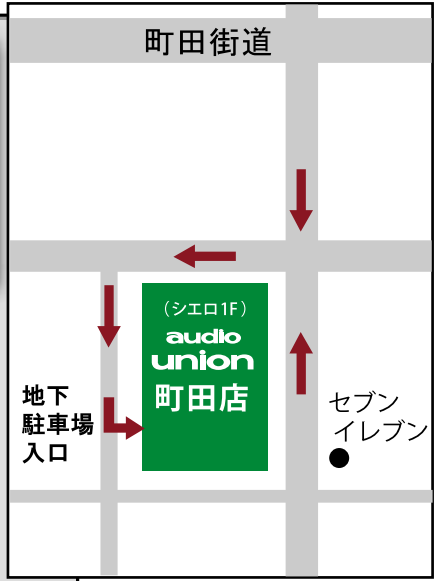

オーディオユニオン 町田店のご案内

【アクセス】

JR町田駅「ターミナル口」より徒歩3分
町田シエロ1F(サウスフロントタワー)
町田市民フォーラムのあるビルです!!

【指定有料駐車場】

地下駐車場へは
シエロを回り込む
ように左折し、
ビル正面裏より
ご入庫いただけます。

★当店にてお買上/買取
3,000円以上で1時間、
5,000円以上で2時間の
駐車料金無料サービス

オーディオユニオン町田店
☎ 042(720)7248
11:00~21:00 (日祝~20:00)