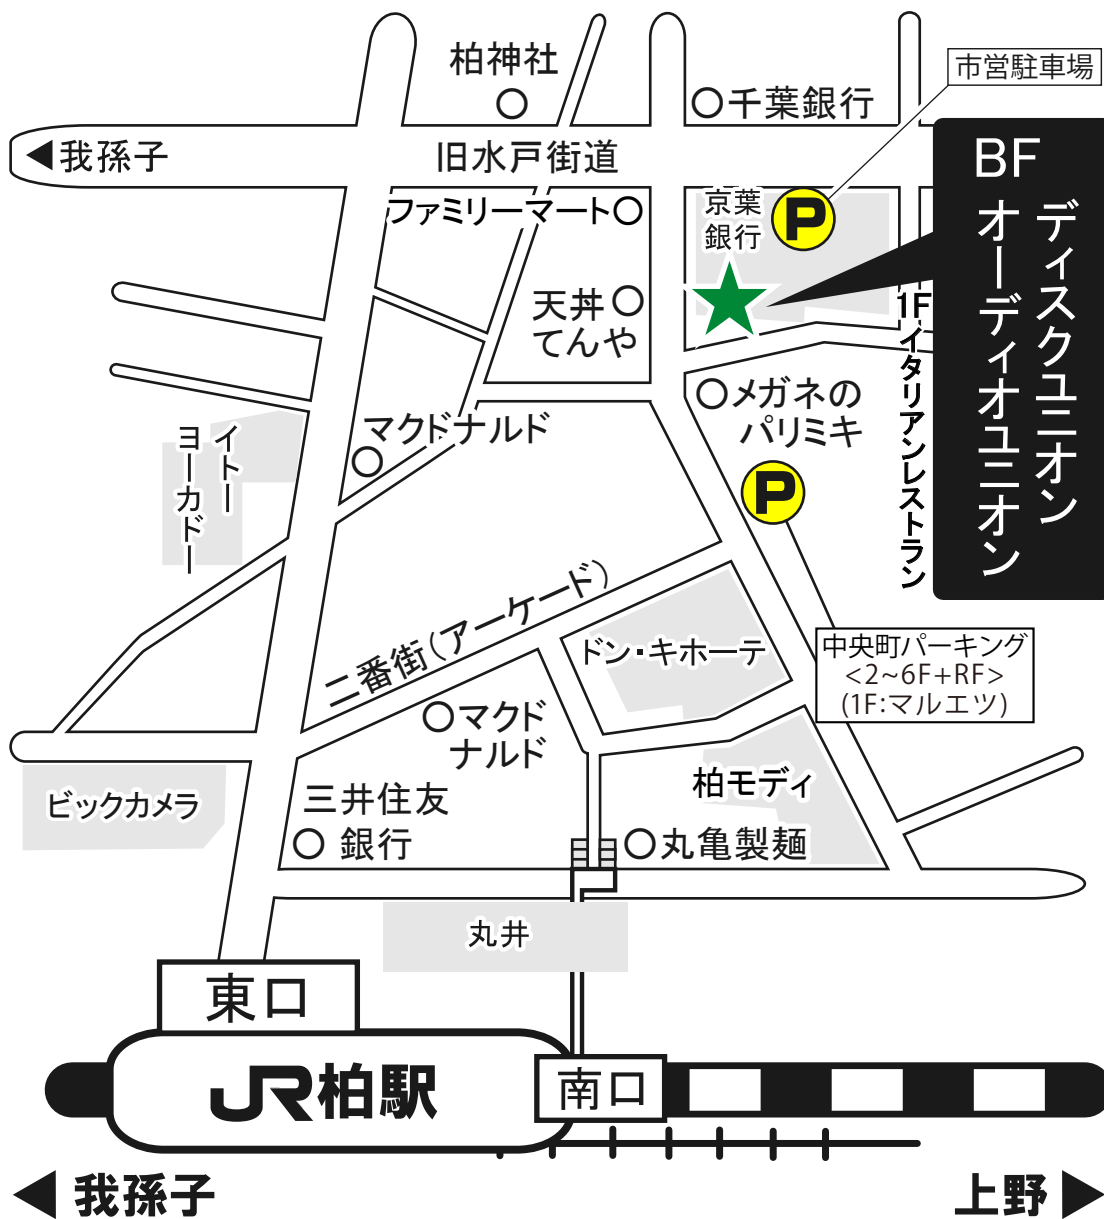

オーディオユニオン・ディスクユニオン 柏店のご案内

audio union

営業時間 11:00~20:00

オーディオユニオン柏中古センター TEL : 04-7163-2270

買取センター

柏下取・買取センター TEL : 04-7163-2317

disk union

営業時間 11:00~20:00

ディスクユニオン柏店 TEL : 04-7164-1787

柏CLUB MUSIC SHOP TEL : 04-7164-1787

【アクセス】

JR各線柏駅東口より徒歩5分。丸井の先、旧水戸街道手前、ディスクユニオン柏店隣接です。年中無休です。

【住所】

〒277-0021
千葉県柏市中央町1-1 柏セントラルプラザ地下1F

P 【お車でお越しのお客様へ】提携駐車場あります！

お車でご来店のお客様は、市営駐車場、中央町パーキングのご利用が便利です。当店で3,000円以上のお買い上げ、または買取のお持込で**1時間無料**になります。