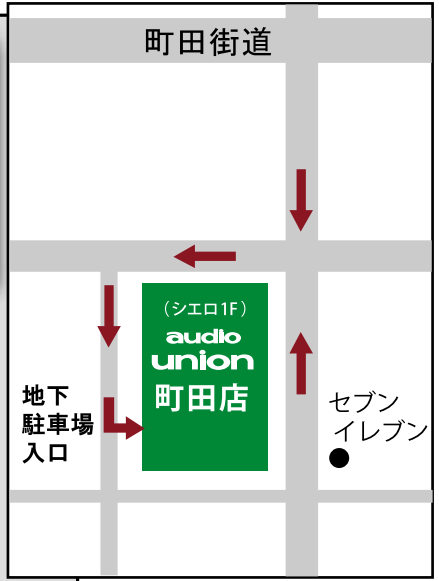

オーディオユニオン 町田店のご案内

【アクセス】

JR町田駅「ターミナル口」より徒歩3分
町田シエロ1F(サウスフロントタワー)
町田市民フォーラムのあるビルです!!

【指定有料駐車場】

地下駐車場へは
シエロを回り込む
ように左折し、
ビル正面裏より
ご入庫いただけます。

★当店にてお買上/買取
3,000円以上で1時間、
5,000円以上で2時間の
駐車料金無料サービス

オーディオユニオン町田店
☎ 042(720)7248
11:00~21:00 (日祝~20:00)